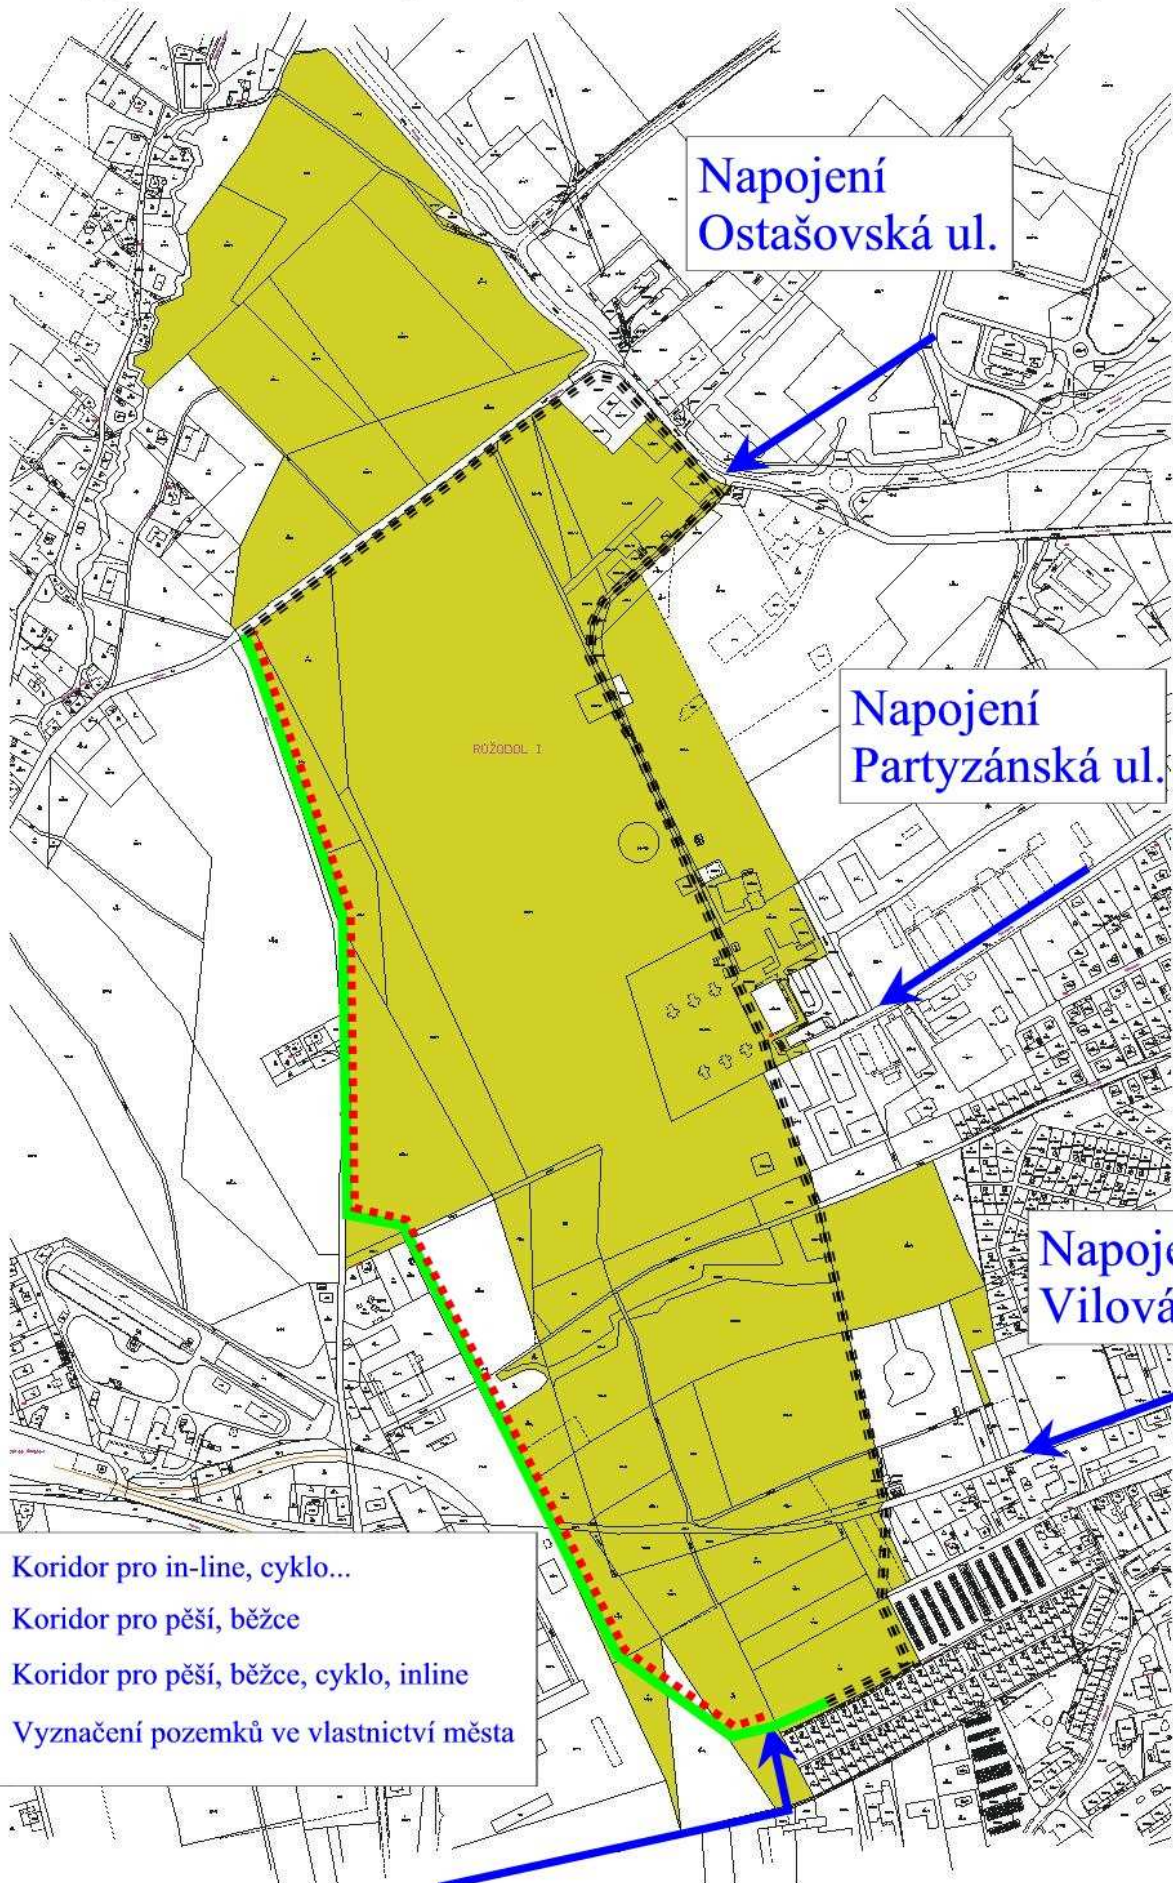

Multifunkční koridor pro rekreační sporty – lokalita u letiště

(Vyznačení záměru nad pozemky ve vlastnictví Statutárního města Liberec)

Napojení
Ostášovská ul.

Napojení
Partyzánská ul.

Napojení
Vilová ul.

Napojení
Švermova ul.

-  Koridor pro in-line, cyklo...
-  Koridor pro pěší, běžce
-  Koridor pro pěší, běžce, cyklo, inline
-  Vyznačení pozemků ve vlastnictví města